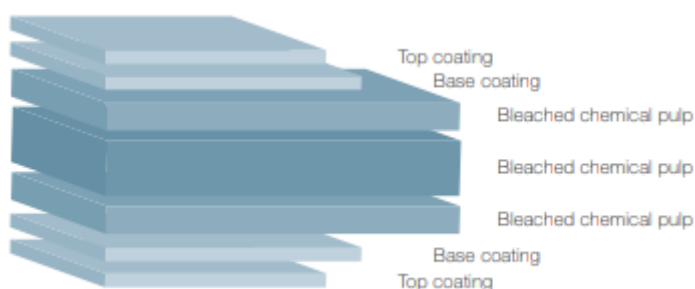

PRODUCTBLAD : Invercote Creato

Omschrijving

Invercote Creato (tweezijdig gestreken) is een neutraalwit hoogwaardig vouwkarton ontworpen voor grafische producties. Door de compositie van het vouwkarton met meerdere lagen, heeft Invercote een sublieme sterkte en flexibiliteit. Deze sterkte in combinatie met een zeer goede verwerkbaarheid zorgt dat Invercote uitermate geschikt is voor het produceren van brochures, omslagen, luxe verpakkingen, kaarten en meer.

Eigenschappen

- Een top-coating voor sprankelend vierkleuren drukwerk
- Uitstekende runnability en afwerkingseigenschappen
- Hoogwaardige vezels voor stevigheid, scheurvastheid en flexibiliteit

Druk & afwerkingsadviezen